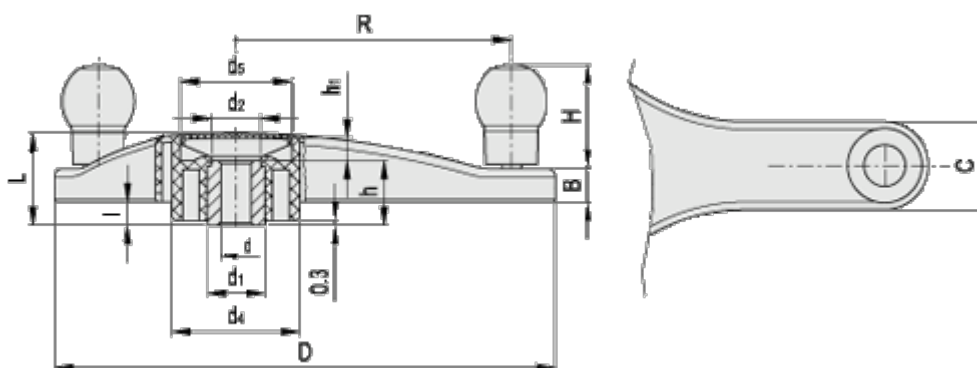

Data Sheet

Article number: 23102083112
Description: E+G Handwheel
EYK.400+I A-20-C2

Measures

B	= 21	H	= 65
C	= 55	h	= 38
D	= 400	h1	= 14
d1	= 35	l	= 12.0
d2	= 33	L	= 54
d4	= 80	R	= 172.5
d5	= 70		
d h7	= 20		